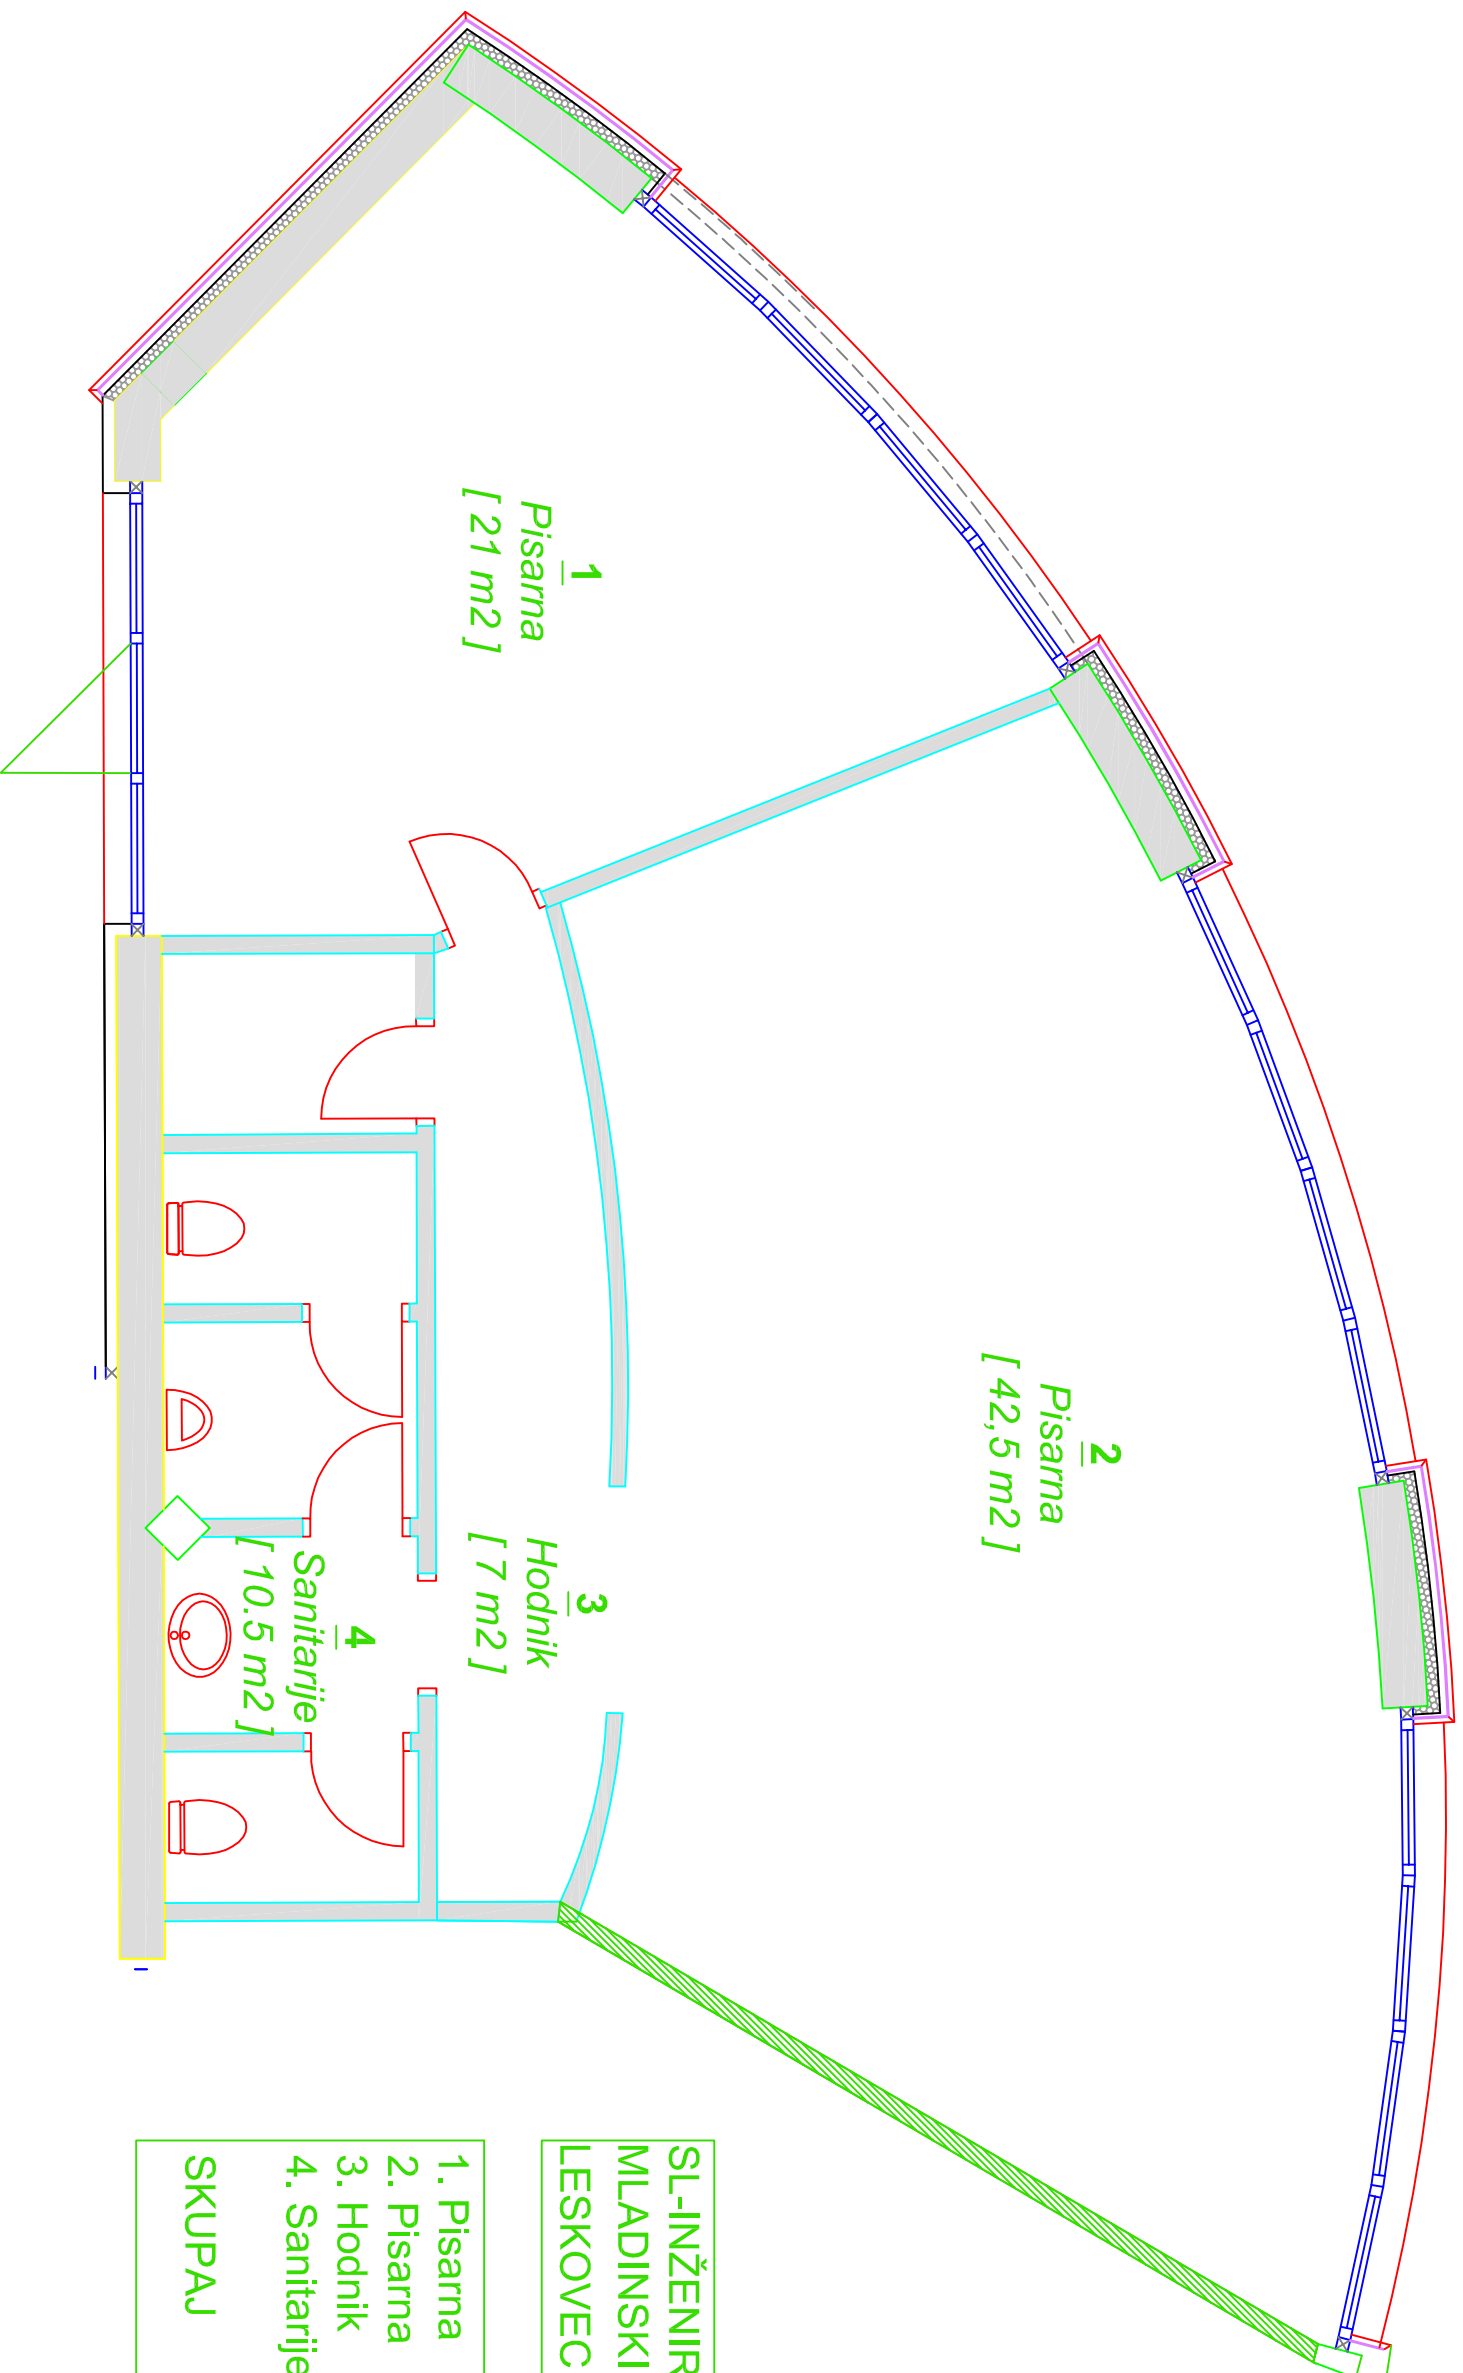

POSLOVNI PROSTORI ZA NAJEM

SL-INŽENIRING BORŠT D.O.O.
MLADINSKIH DELOVNIH BRIGAD 2A,
LESKOVEC PRI KRŠKEM, PRITLIČJE

1. Pisarna	[21 m ²]
2. Pisarna	[42.5 m ²]
3. Hodnik	[7 m ²]
4. Sanitarije	[10.5 m ²]
SKUPAJ	[81.5 m²]

**CENA
NAJEMA**
10€/m²