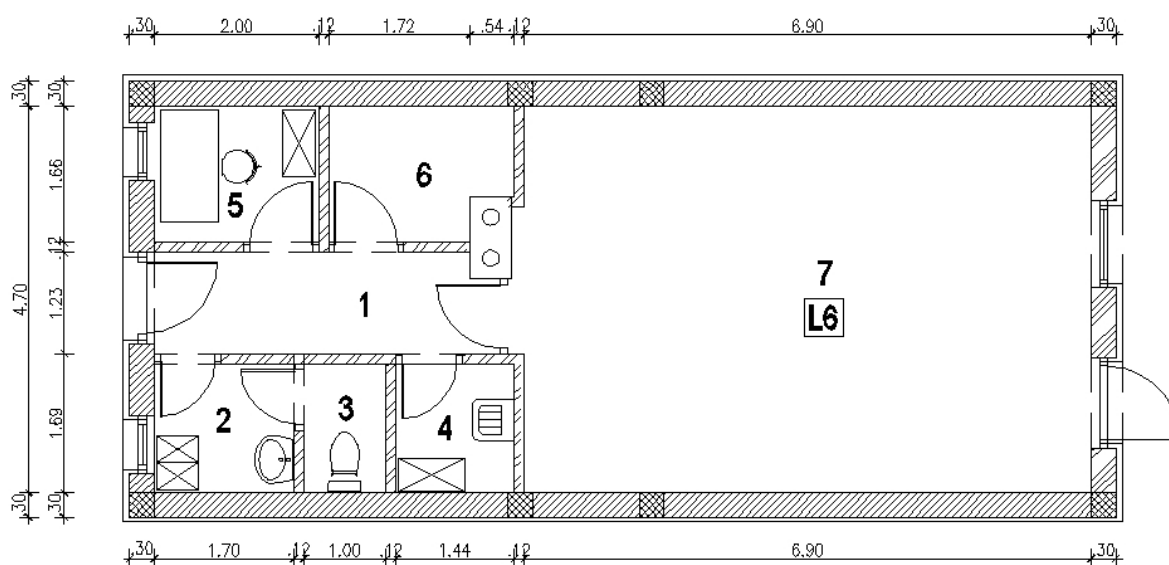

LOKAL L6 - PRITLIČJE

Prostor	Namembnost	Površina [m ²]
1	Hodnik	5,20
2	Garderoba	2,70
3	WC-zaposleni	1,60
4	Čistila	2,30
5	Pisarna	3,30
6	Skladišče	3,75
7	Lokal	32,40
	SKUPAJ	51,25

Cena brez DDV: 94.812,50 €