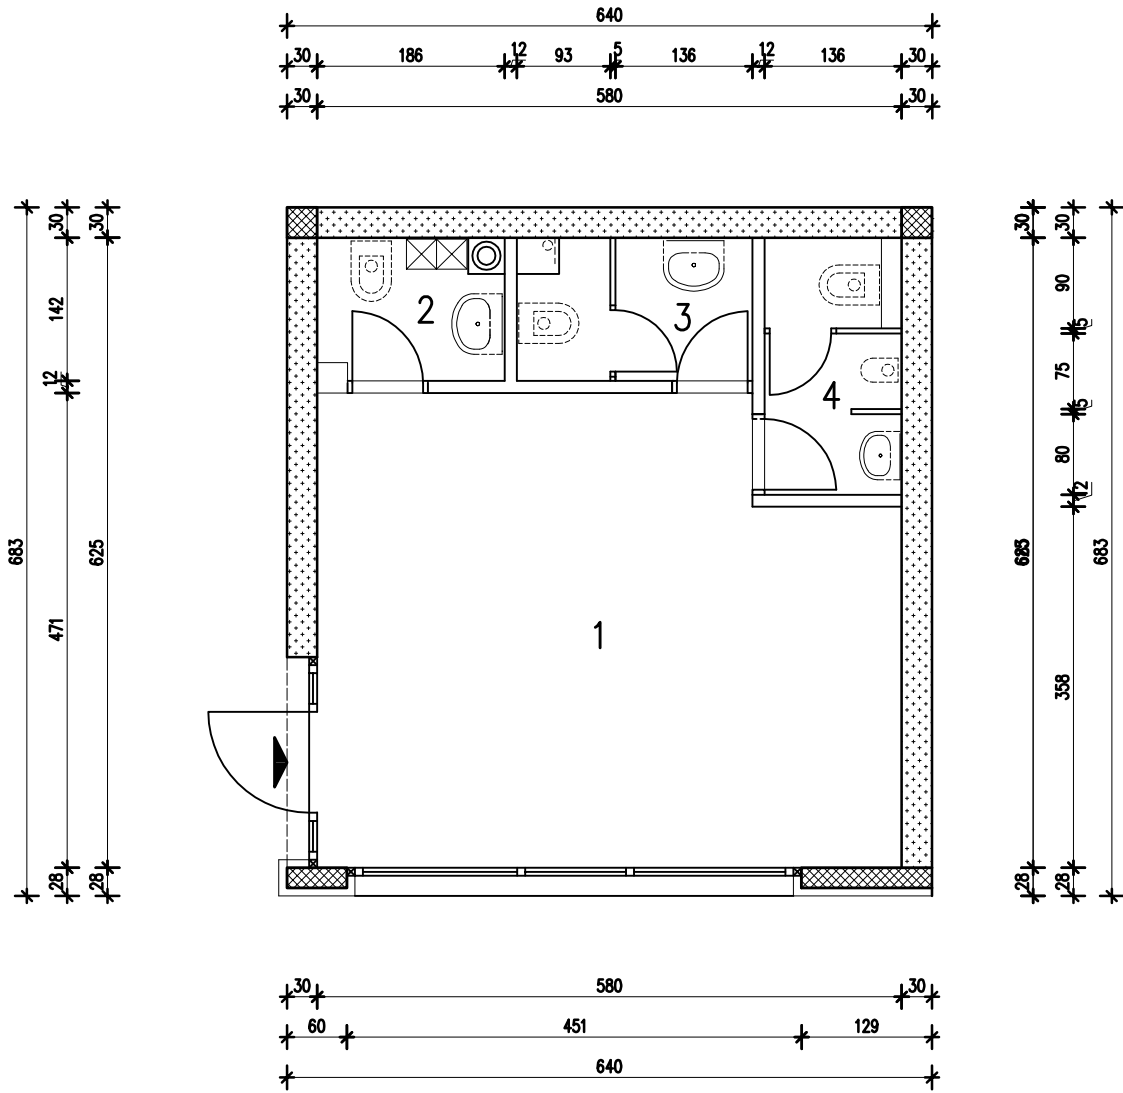

POSLOVNI PROSTOR

POSLOVNI PROSTOR 35,07 m²

| | | | |
|---|----------------|--------------------|----------------------|
| 1 | POSLOVNI LOKAL | KERAMIČNE PLOŠČICE | 25,65 m ² |
| 2 | SANITARIJE | KERAMIČNE PLOŠČICE | 2,54 m ² |
| 3 | SANITARIJE | KERAMIČNE PLOŠČICE | 3,40 m ² |
| 4 | SANITARIJE | KERAMIČNE PLOŠČICE | 3,48 m ² |